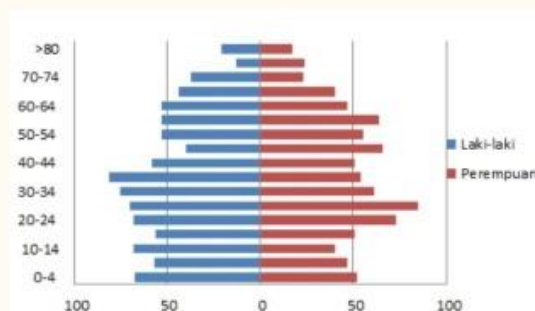

## GEOGRAFI

Desa Kedungrejo memiliki  
batas wilayah :

Batas Utara : Desa Kedungmulyo  
Batas Timur : Desa Miri  
Batas Selatan : Desa Watugede  
Batas Barat : Desa Genengsari

Luas Wilayah daratan Desa Kedungrejo  
922,96 Ha dengan 300,53 Ha merupakan  
lahan desa yang tergenang Waduk  
Kedung Ombo.

## PIRAMIDA PENDUDUK

Penduduk Desa Kedungrejo  
didominasi oleh penduduk  
perempuan yang berada pada  
kelompok umur 25-29 tahun